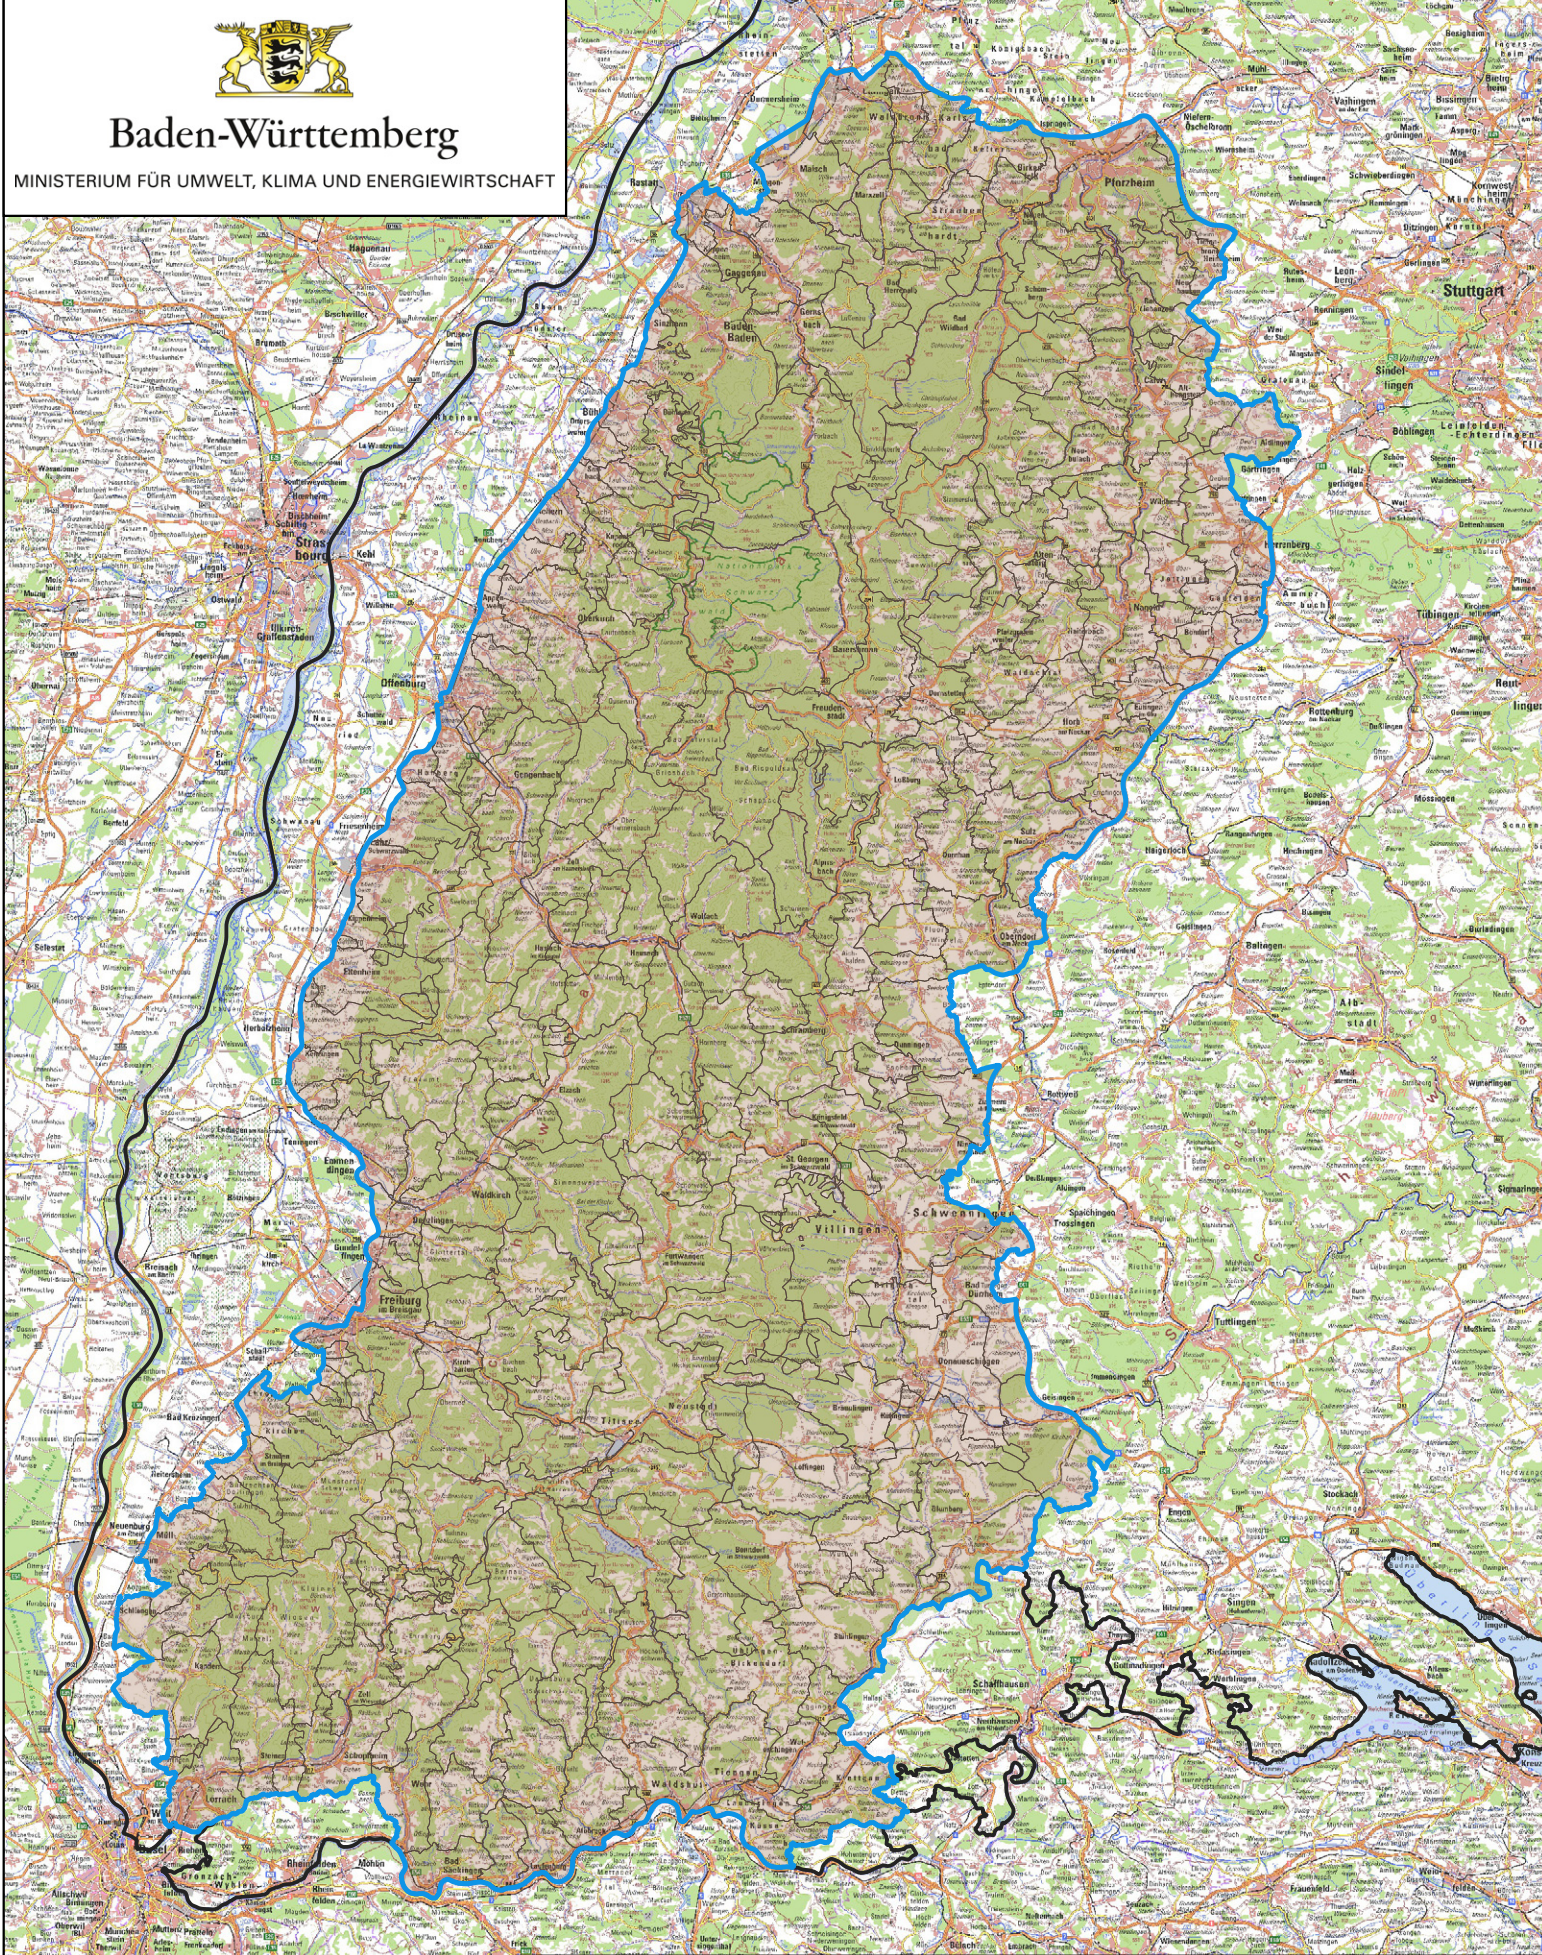

Baden-Württemberg

MINISTERIUM FÜR UMWELT, KLIMA UND ENERGIEWIRTSCHAFT

Legende

 Fördergebiet Wolfsprävention Schwarzwald (31.07.2020)

0 10 20 30 km

Gemeinden im Fördergebiet Wolfsprävention Schwarzwald (31.07.2020)