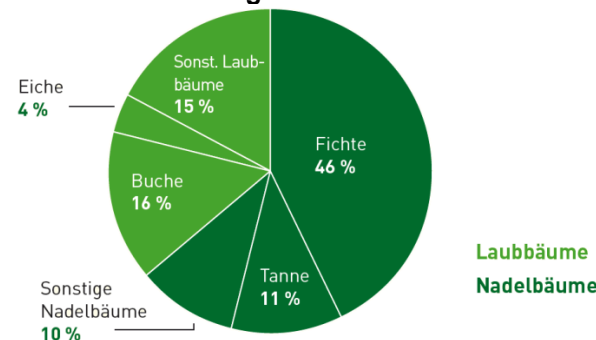

Haus der Natur, Feldberg

Haus der Natur	Dr.-Pilet-Spur 4 79868 Feldberg	07676 9336-34 Fax: 07676 9336-33
Feldberg-Förster Jens Göttfert		0162 2550769 jens.goettfert@ naz-feldberg.de

Stand: 08.08.2024

Der WALD im Landkreis Breisgau-Hochschwarzwald

Mit 67.000 Hektar Waldfläche steht der Landkreis Breisgau-Hochschwarzwald in Baden-Württemberg mit an vorderster Stelle. 48% seiner Fläche sind von Wäldern bedeckt, mit großen Unterschieden zwischen der waldarmen Rheinebene und dem dicht bewaldeten Hochschwarzwald.

Wem gehört der Wald?

Mit 40 % der Waldfläche und 50 waldbesitzenden Gemeinden ist der Kommunalwald am stärksten vertreten. Es folgt der Privatwald mit 37 % und der Staatswald im Landeseigentum mit 23 % der Fläche. Im Hochschwarzwald ist der bäuerliche Waldbesitz eine wesentliche Existenzgrundlage vieler Schwarzwaldhöfe.

Wald und Landschaft

Der Landkreis Breisgau-Hochschwarzwald weist eine in ganz Deutschland einmalige Vielfalt an Standorten und Waldgesellschaften auf: vom Rheinauwald im Tiefland über submediterrane Eichenwälder am Kaiserstuhl bis zum subalpinen Fichtenwald, der am Feldberg und Belchen bis zur Baumgrenze reicht. Wichtigste Waldgesellschaften sind ausgedehnte Buchen-Tannen-Mischwälder am Westabfall des Schwarzwalds.

Baumartenverteilung

Kreisforstverwaltung

Zentrale (Kreisforstamt) und Forstbezirk Freiburg

Fachbereich 510 - Forst	Stadtstraße 2a 79104 Freiburg	0761 2187-9510 Fax: 0761 2187-775119 forst@lkbh.de
<u>Leitung</u> Michael Kilian <u>Verwaltungsleitung</u> Johannes Schmitt <u>Sachgebietsleitung</u> <u>Hoheit</u> Marion Pflüger Nicola Meier-Spissinger (Trainee) <u>Waldnaturschutz</u> Jasmin Breithut <u>Verwaltung:</u> Gabriele Bellert Silke Scharpf Adelheid Strobel <u>Trainee:</u> Sebastian Fleischmann		0761 2187-5100 michael.kilian@lkbh.de 0761 2187-5113 johannes.schmitt@lkbh.de 0761 2187-5112 marion.pflueger@lkbh.de 0761 2187-5111 nicola.meier-spissinger@lkbh.de 0761 2187-5109 jasmin.breithut@lkbh.de 0761 2187-5117 0761 2187-5116 0761 2187-5115 0761 2187-5114

Außenstellen (Forstbezirke)

Forstbezirk Staufen	Hauptstraße 11 79219 Staufen	0761 2187-9511 Fax: 0761 2187-775159 forst.staufen@lkbh.de 0761 2187-5120 tobias.beigel@lkbh.de 0761 2187-5122 claus.pfefferle@lkbh.de
<u>Leitung</u> Tobias Beigel <u>Büroleitung</u> Claus Pfefferle <u>Verwaltung:</u> Karin Hilkene Christine Möhler <u>Trainees:</u> Jan Geyer Torsten Stark Nicola Meier-Spissinger		0761 2187-5127 0761 2187-5124 0761 2187-5128 0761 2187-5126 0761 2187-5111
Forstbezirk Titisee-Neustadt	Goethestraße 7 79822 Titisee- Neustadt	0761 2187-9513 Fax: 0761 2187-775190 forst.titisee- neustadt@lkbh.de 0761 2187-5140 andre.eickmann@lkbh.de 0761 2187-5142 eugen.winterhalder@lkbh.de sebastian.schilling@lkbh.de
<u>Leitung</u> André Eickmann <u>Büroleitung</u> Eugen Winterhalder Sebastian Schilling <u>Verwaltung:</u> Andrea Graue Adelheid Ketterer <u>Trainees:</u> Anna Sannwald		0761 2187-5145 0761 2187-5146 0761 2187-5144